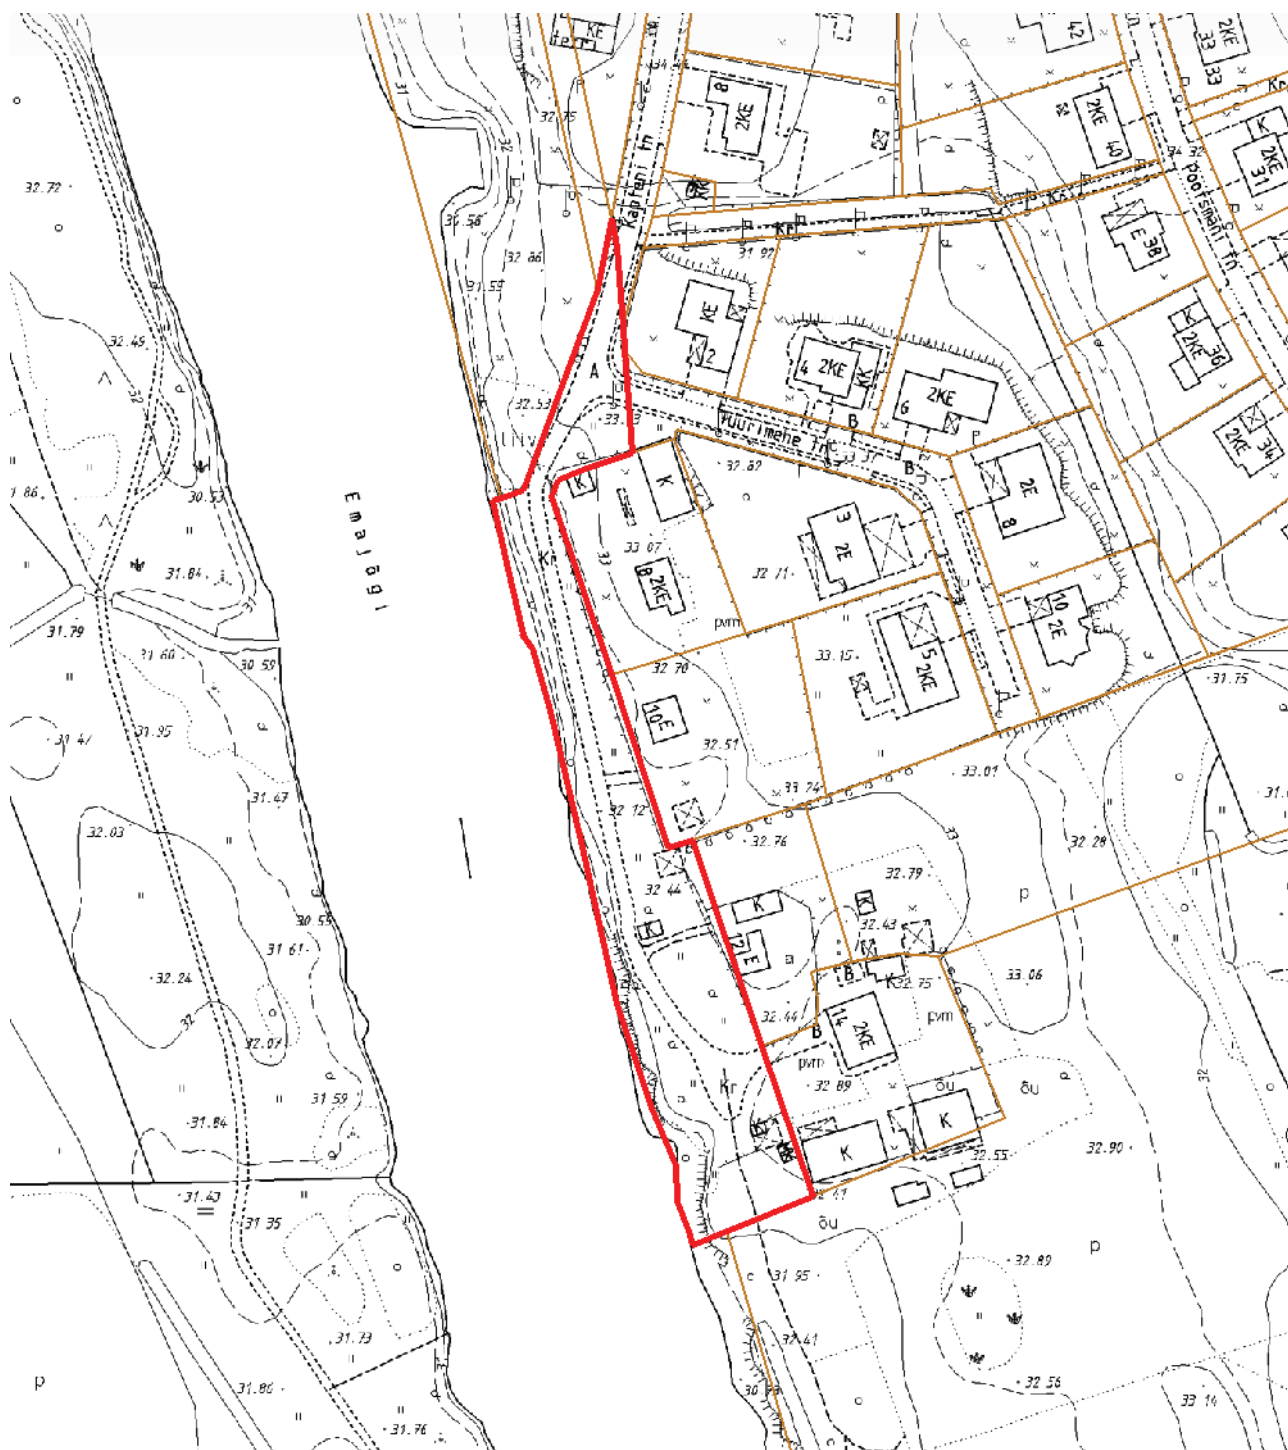

MUNITSIPAALOMANDISSE TAOTLETAVA MAA ASENDIPLAAN

Kapteni tänav T9

1 : 2000

— - krundi piir

6014 m² - pindala

Koostas: **Kristiina Krasilnikova**

Kuupäev: **10.01.2013**